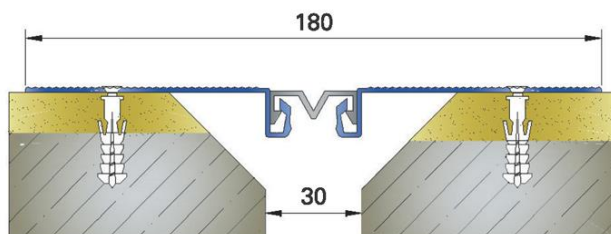

SANPOL

AR 255-030

Характеристики

накладной профиль для деформационных швов на стенах шириной 30мм

Ширина шва:	180 мм
Высота профиля (глубина установки):	12,5 мм
Компенсация деформаций:	+/-10мм
Длина профиля:	3 м
Компенсационный материал	Специальная резина черного цвета